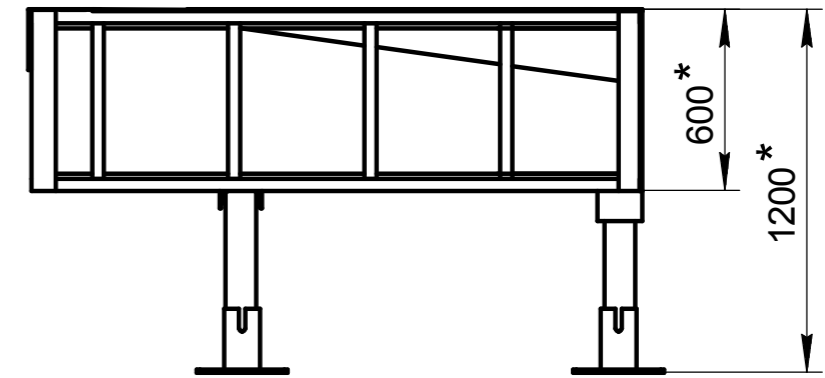

Модель фермы выносной FEN 90

На данном эскизе изображена ферма выносная прямая (90°) шириной 3000мм под уравнительную платформу с поворотной аппарелью встроенного типа длиной 2000мм, шириной 2000мм, высотой 600мм.

- * - Размер для справок.
- Для получения более подробной информации обращайтесь в компанию "DoorHan".

L=длина уравнительной платформы +30мм

				Модель фермы выносной FEN 90		
				Ферма выносная прямая (90°) под уравнительную платформу механическую и с поворотной аппарелью встроенного типа		
				Лит.		Масса
				Лист		Листов
				Европейская линейка		
				DOORHAN®		