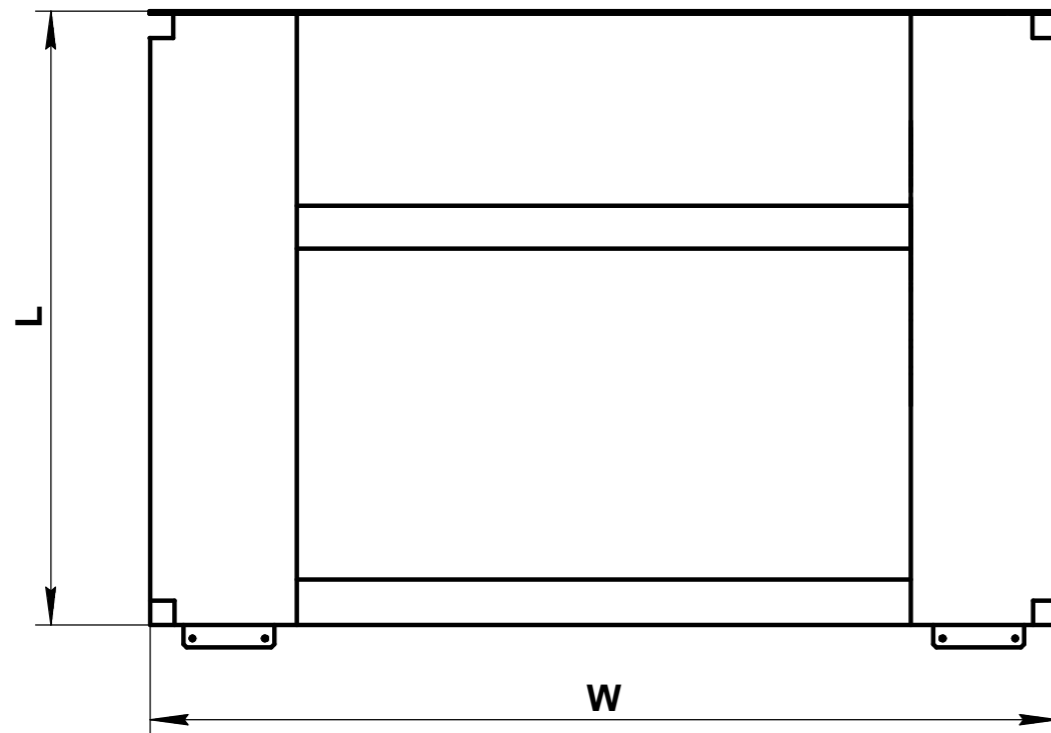

Модель фермы выносной FEN 90

На данном эскизе изображена ферма выносная прямая (90°) шириной 3000мм под уравнительную платформу с поворотной аппарелью встроенного типа длиной 2000мм, шириной 2000мм, высотой 600мм.

- * - Размер для справок.
- Для получения более подробной информации обращайтесь в компанию "DoorHan".

L=длина уравнительной платформы +30мм

				Модель фермы выносной FEN 90		
				Ферма выносная прямая (90°) под уравнительную платформу механическую и с поворотной аппарелью встроенного типа		
				Лит.		Масса
				Лист		Листов
				Европейская линейка		
				DOORHAN®		