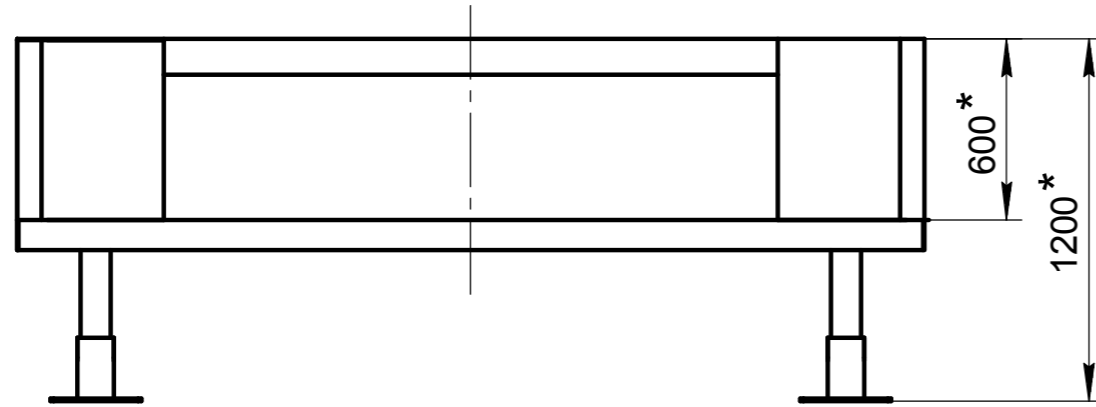

Модель фермы выносной FEN 90

На данном эскизе изображена ферма выносная прямая (90°) шириной 3000мм под уравнительную платформу с поворотной аппарелью встроенного типа длиной 2000мм, шириной 2000мм, высотой 600мм.

- * - Размер для справок.
- Для получения более подробной информации обращайтесь в компанию "DoorHan".

L=длина уравнительной платформы +30мм

				Модель фермы выносной FEN 90		
				Ферма выносная прямая (90°) под уравнительную платформу механическую и с поворотной аппарелью встроенного типа		
				Лит.		Масса
				Лист		Листов
				Европейская линейка		
				DOORHAN®		