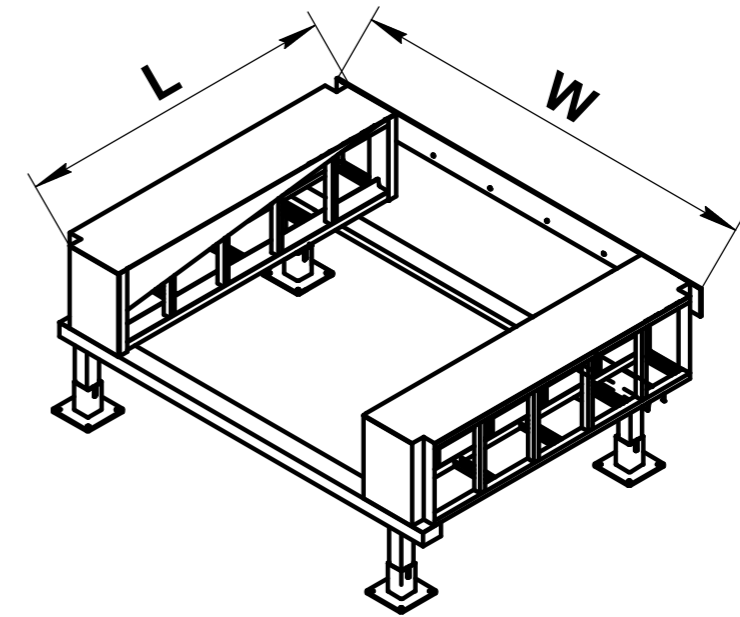

Модель фермы выносной FEN 90

На данном эскизе изображена ферма выносная прямая (90°) шириной 3000мм под уравнительную платформу с поворотной аппарелью встроенного типа длиной 2000мм, шириной 2000мм, высотой 600мм.

- * - Размер для справок.
- Для получения более подробной информации обращайтесь в компанию "DoorHan".

L=длина уравнительной платформы +30мм

				Модель фермы выносной FEN 90		
				Ферма выносная прямая (90°) под уравнительную платформу механическую и с поворотной аппарелью встроенного типа		
				Лит.		Масса
				Лист		Листов
				Европейская линейка		
				DOORHAN®		